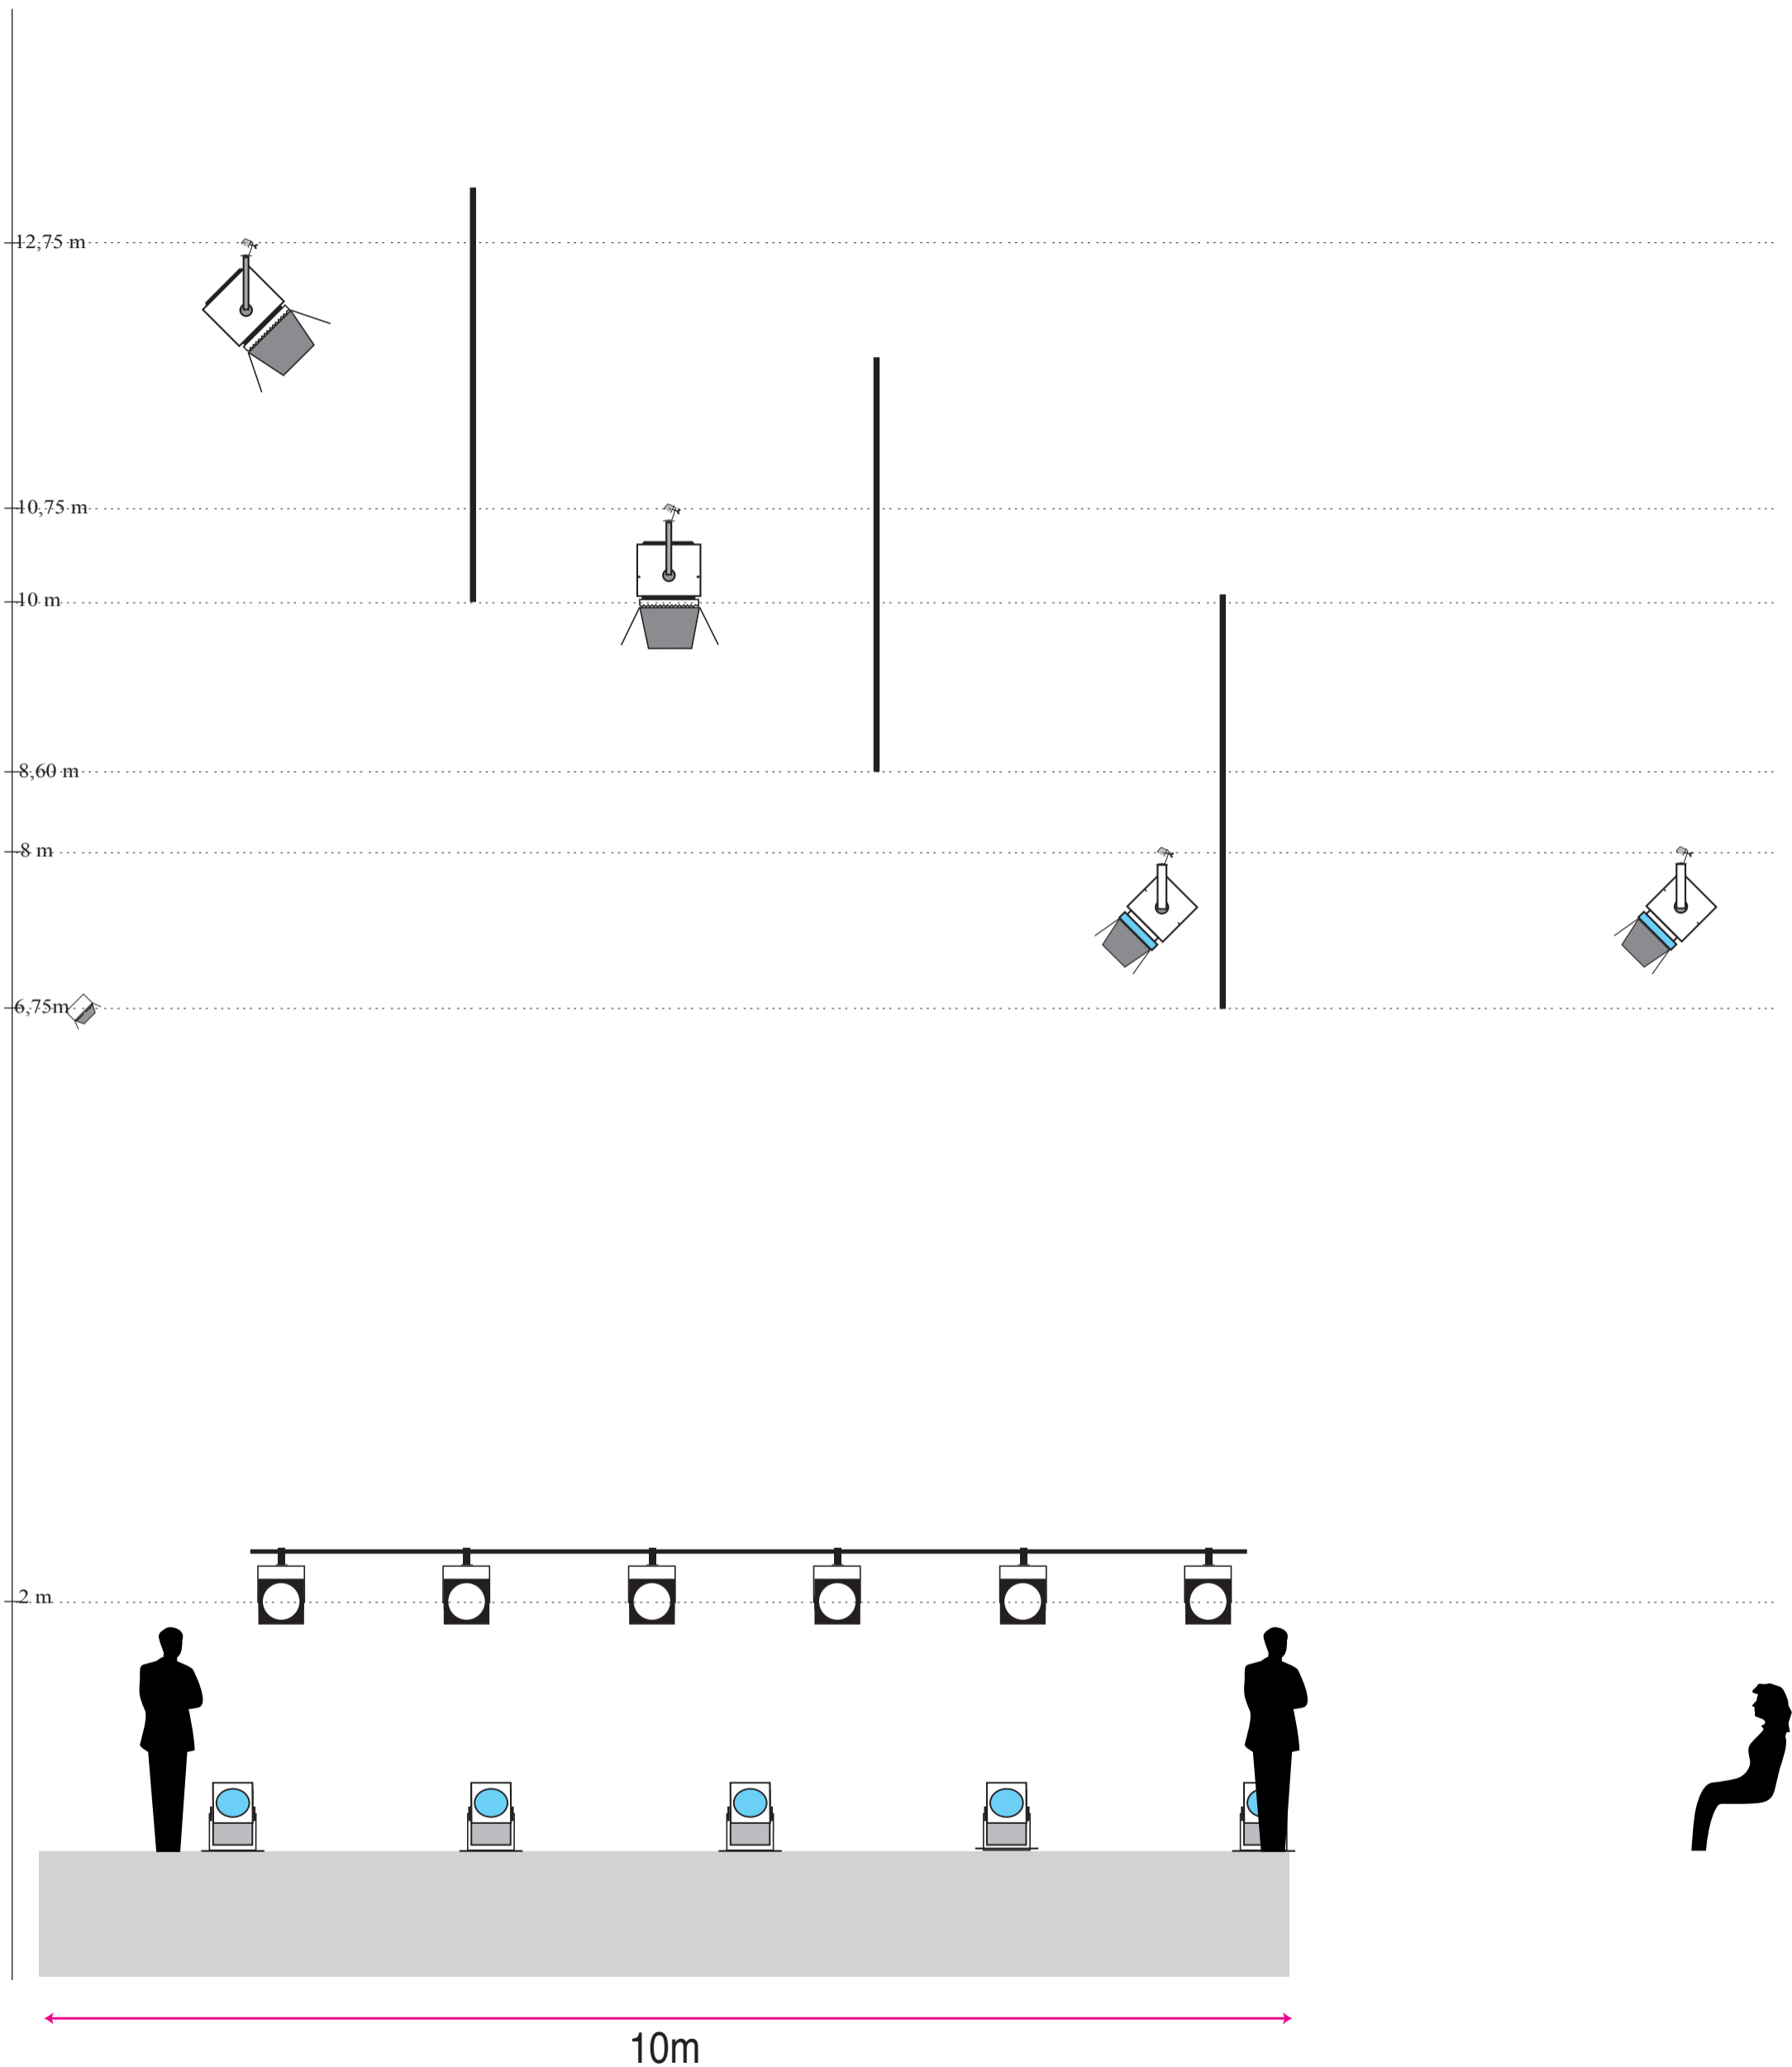

"Summa Iru"
 Paco Dècina
 Cie Post-Retroguardia
 Lumière Christian Pinaud
 régie Laurent Schneegans

PAR 64 CP 61 12	P.C. 1000 W 58	Découpes 614 12	5 Kw Fresnel 03	platine de sol 10	34	2,5 KW HMI + persiennes + changeur de couleur	Double Mickey 2 x 90 w 01
-----------------	----------------	-----------------	-----------------	-------------------	----	--	---------------------------